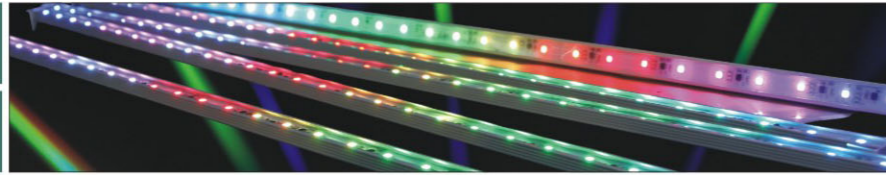

LED 硬光条
视频系列

LED-HD-12V-VD这款是基于传统硬光条上的一种创新设计。2颗5050SMD (RGB 3in1)代表一个像素点，点间距的范围可从最小3cm开始定制。一个信号输出端最多可以负载512个像素点。

此款硬光条的标准长度为1m/条，30LEDs/米。由于其他长度可定制，此款产品可应用在：店铺，酒店，聚会的装饰以及作为低像素显示屏的应用。

型号	LED-HD-30-L1000-12V-VD
规格	L1004x W30x H21mm
材质	铝
重量	0.31Kgs
LED 数量	30pcs/m
工作电压	12V DC
功率	11 Watts
控制系统	CVS-LM-U8/CVS-LM-4x512

LED 硬光条
安装 & 连接