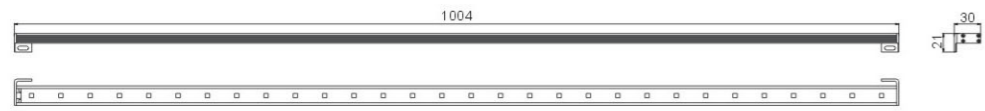

LED 硬光条
视频系列

LED-HD-12V-VD这款是基于传统硬光条上的一种创新设计。2颗5050SMD (RGB 3in1)代表一个像素点，点间距的范围可从最小3cm开始定制。一个信号输出端最多可以负载512个像素点。

此款硬光条的标准长度为1m/条，30LEDs/米。由于其他长度可定制，此款产品可应用在：店铺，酒店，聚会的装饰以及作为低像素显示屏的应用。

型号	LED-HD-30-L1000-12V-VD
规格	L1004x W30x H21mm
材质	铝
重量	0.31Kgs
LED 数量	30pcs/m
工作电压	12V DC
功率	11 Watts
控制系统	CVS-LM-U8/CVS-LM-4x512

LED 硬光条
安装 & 连接