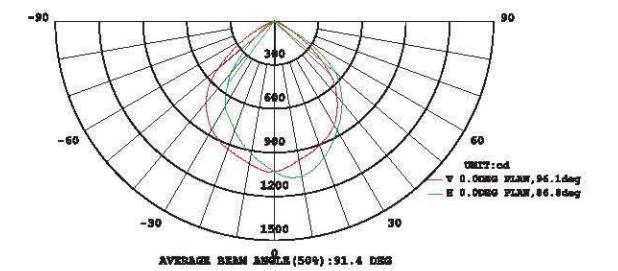

泛光灯-WX1/2系列

LED Flood Light WX1/2 Series

All Download

LFL-WX1

LFL-WX2

物理 & 安装尺寸 / Physical & Installation Dimensions

产品特点 / Features

- \*采用多颗芯片集成封装LED为光源,出光均匀,散热好,光衰小
- \*Adopt multi chips for integrated COB light source, good heat radiation, low light decay;
- \*电源宽电压输入100-240VAC,恒压恒流输出,启动速度快,无频闪,防雷击,带PFC功能
- \*Input: 100-240VAC, output constant current and constant voltage, fast power-on without flashing, anti-thunder-stroke, PFC function.

标配型号 & 技术参数 / Model Info & Specifications

型号/Model	LFL-WX1-30W	LFL-WX2-50W/70W
尺寸 /Size	L295xW165xH70mm	L430xW250xH95mm
材质 /Main body	钢化玻璃+铝合金/Tempered glass+Al. alloy	钢化玻璃+铝合金/Tempered glass+Al. alloy
重量 /Weight	3kgs±5%	4.5kgs±5%/6kgs±5%
灯珠数 /LED Quantity	1 pc 30W COB	1 pc 50W/70W COB
灯珠颜色 /Color	白光,中性白,暖白/W,NW,WW	白光,中性白,暖白/W,NW,WW
输入电压 /Input Volt	100V-240V AC	100V-240V AC
最大功率 /Power(Max.)	30W	50W/70W
控制方式 /Control Mode	常亮/Steady	常亮/Steady

照度图 / Illuminance At A Distance

光强分布曲线 / Distribution Curve

LFL-WX1-30W Beam Angle: 100°