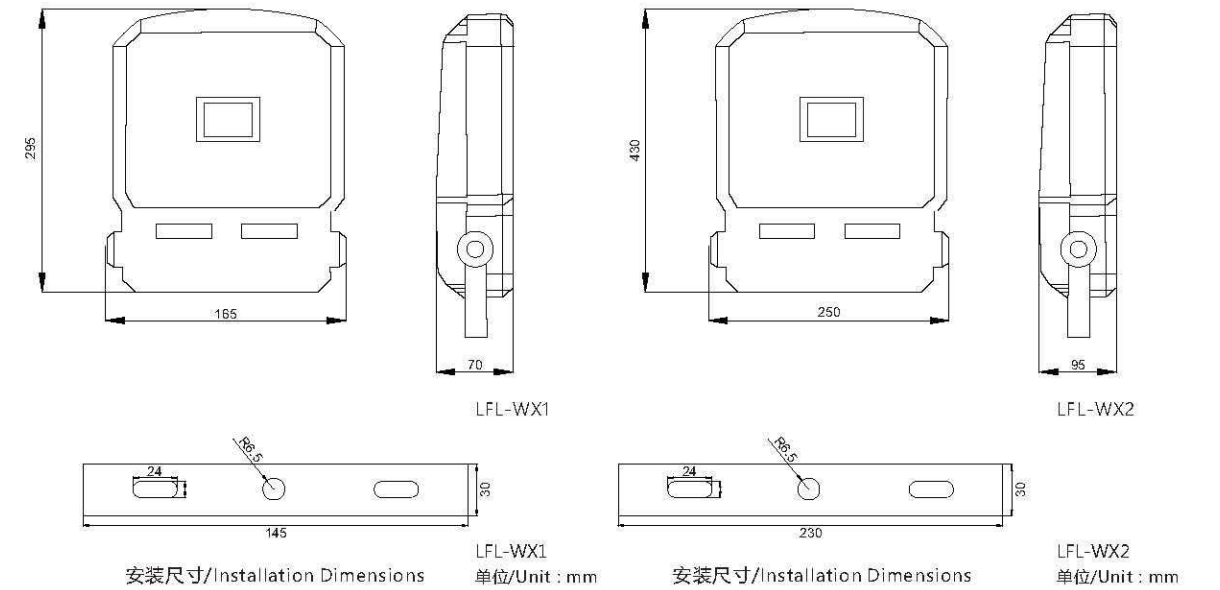

泛光灯-WX1/2系列

LED Flood Light WX1/2 Series

All Download

LFL-WX1

LFL-WX2

物理 & 安装尺寸 / Physical & Installation Dimensions

产品特点 / Features

- \*采用多颗芯片集成封装LED为光源,出光均匀,散热好,光衰小
- \*Adopt multi chips for integrated COB light source, good heat radiation, low light decay;
- \*电源宽电压输入100-240VAC,恒压恒流输出,启动速度快,无频闪,防雷击,带PFC功能
- \*Input: 100-240VAC, output constant current and constant voltage, fast power-on without flashing, anti-thunder-stroke, PFC function.

标配型号 & 技术参数 / Model Info & Specifications

型号/Model	LFL-WX1-30W	LFL-WX2-50W/70W
尺寸 /Size	L295xW165xH70mm	L430xW250xH95mm
材质 /Main body	钢化玻璃+铝合金/Tempered glass+Al. alloy	钢化玻璃+铝合金/Tempered glass+Al. alloy
重量 /Weight	3kgs±5%	4.5kgs±5%/6kgs±5%
灯珠数 /LED Quantity	1 pc 30W COB	1 pc 50W/70W COB
灯珠颜色 /Color	白光,中性白,暖白/W,NW,WW	白光,中性白,暖白/W,NW,WW
输入电压 /Input Volt	100V-240V AC	100V-240V AC
最大功率 /Power(Max.)	30W	50W/70W
控制方式 /Control Mode	常亮/Steady	常亮/Steady

照度图 / Illuminance At A Distance

光强分布曲线 / Distribution Curve

LFL-WX1-30W Beam Angle: 100°