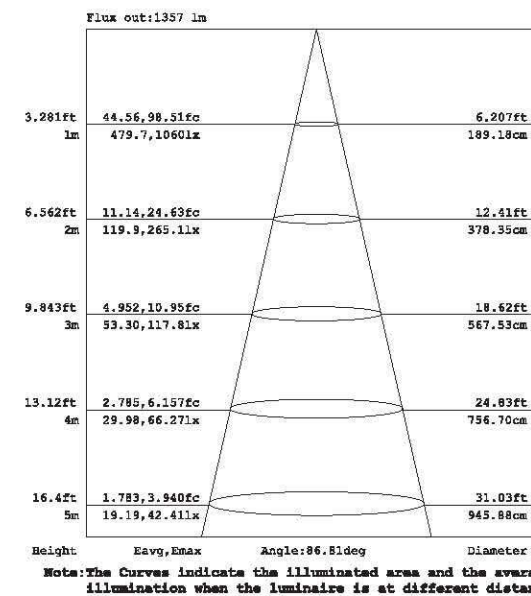

泛光灯-WX1/2系列

LED Flood Light WX1/2 Series

All Download

LFL-WX1

LFL-WX2

物理 & 安装尺寸 / Physical & Installation Dimensions

产品特点 / Features

- \*采用多颗芯片集成封装LED为光源,出光均匀,散热好,光衰小
- \*Adopt multi chips for integrated COB light source, good heat radiation, low light decay;
- \*电源宽电压输入100-240VAC,恒压恒流输出,启动速度快,无频闪,防雷击,带PFC功能
- \*Input: 100-240VAC, output constant current and constant voltage, fast power-on without flashing, anti-thunder-stroke, PFC function.

标配型号 & 技术参数 / Model Info & Specifications

型号/Model	LFL-WX1-30W	LFL-WX2-50W/70W
尺寸 /Size	L295xW165xH70mm	L430xW250xH95mm
材质 /Main body	钢化玻璃+铝合金/Tempered glass+Al. alloy	钢化玻璃+铝合金/Tempered glass+Al. alloy
重量 /Weight	3kgs±5%	4.5kgs±5%/6kgs±5%
灯珠数 /LED Quantity	1 pc 30W COB	1 pc 50W/70W COB
灯珠颜色 /Color	白光,中性白,暖白/W,NW,WW	白光,中性白,暖白/W,NW,WW
输入电压 /Input Volt	100V-240V AC	100V-240V AC
最大功率 /Power(Max.)	30W	50W/70W
控制方式 /Control Mode	常亮/Steady	常亮/Steady

照度图 / Illuminance At A Distance

光强分布曲线 / Distribution Curve

LFL-WX1-30W Beam Angle: 100°