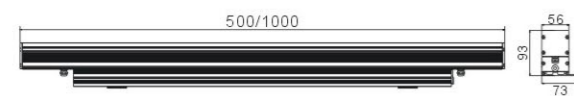

LED 线条灯

E 系列

型号	LLS-E-24(3in1)-L500	LLS-E-48(3in1)-L1000
尺寸	L500xW73xH93mm	L1000xW73xH93mm
材质	铝+PMMA	铝+PMMA
重量	1.8kgs	3.5kgs
LED	24pcs	48pcs
颜色	SMD5050(3in1)	SMD5050(3in1)
输入电压	120V/240V AC	120V/240V AC
功率	7.5 Watts (Max.)	15 Watts (Max.)
控制	CVS-LM-U8	CVS-LM-U8