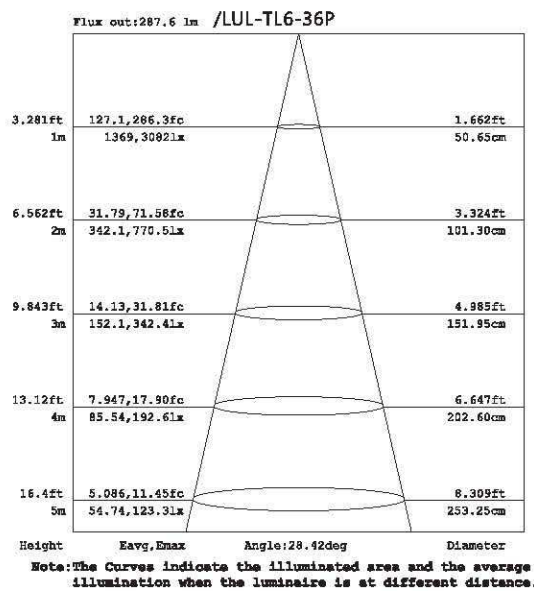

标配型号 & 技术参数 Model Info & Specifications

型号/Model	LUL-TL6-18P	LUL-TL6-24P	LUL-TL6-36P
尺寸/Size	L1018xW90xH83mm	L1018xW90xH83mm	L1018xW90xH83mm
材质/Main body	304不锈钢+铝 / 304 Stainless Steel+Aluminum		
重量/Weight	6.8kg±5%	6.8kg±5%	6.8kg±5%
灯珠数 /LED Quantity	18x1W	24x1W	36x1W
灯珠颜色/Color	单色 /Steady color	单色 /Steady color	单色 /Steady color
输入电压 /Input Volt	24V DC	24V DC	24V DC
最大功率 /Power(Max.)	18W	24W	36W
透镜角度 /LENS	20°/30°/40°	20°/30°/40°	20°/30°/40°
控制方式 /Control Mode	单色 /Steady	单色 /Steady	单色 /Steady

物理 & 安装尺寸 Physical & Installation Dimensions

照度图 Illuminance At A Distance

光强分布曲线 Distribution Curve